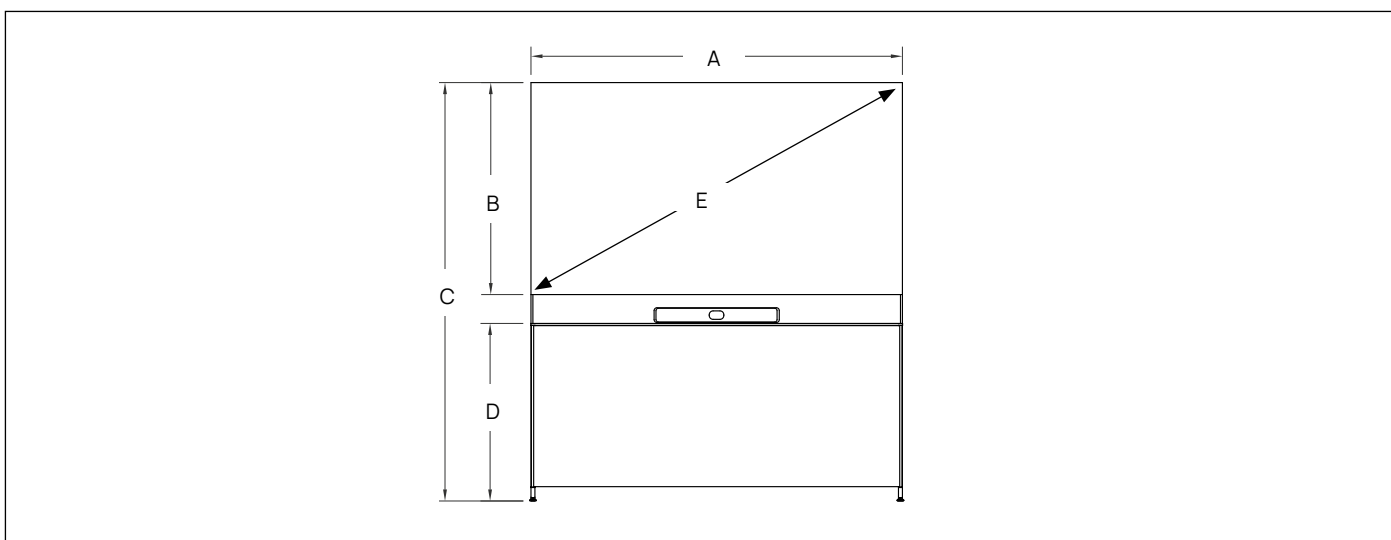

	Rumsstorlek	A	B	C	D	E
PX43	< 4 personer	965mm	553mm	1626mm	923mm	43"
PX55	< 6 personer	1233mm	704mm	1777mm	923mm	55"
PX65	< 8 personer	1464mm	839mm	1912mm	923mm	65"
PX75	< 10 personer	1686mm	964mm	2037mm	923mm	75"
PX86	< 12 personer	1931mm	1102mm	2175mm	923mm	86"
PX98	Öppna ytor	2213mm	1269mm	2342mm	923mm	98"